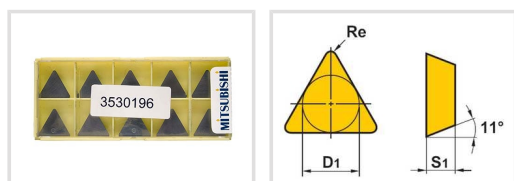

# Rezné doštičky MITSUBISHI (10 ks)

Objednací číslo:  
3530196

**128 € bez DPH**  
154 Kč s DPH

Břítové karbidové destičky  
MITSUBISHI, balení 10 ks.