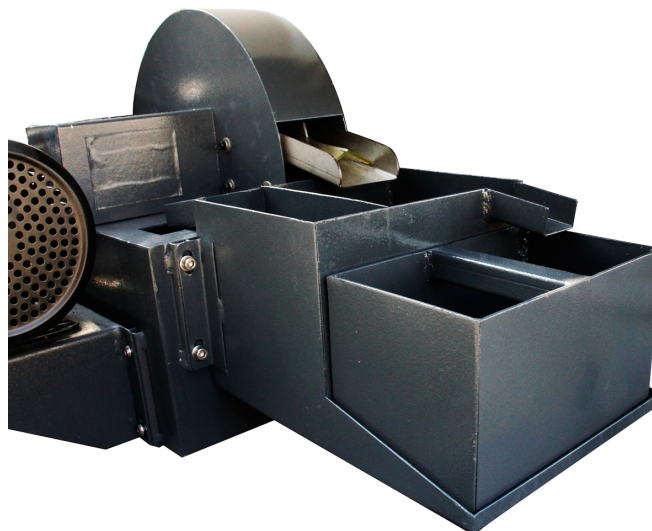

Separátor oleje

Objednací číslo:
351434003

440 € bez DPH
532 Kč s DPH

OPTIMUM[®]
MASCHINEN - GERMANY

Bow prospěšnosti

Předprodejní kontrola

Každý stroj prochází kompletní kontrolou, při které je uveden do chodu, správně seřízen a proměřen.