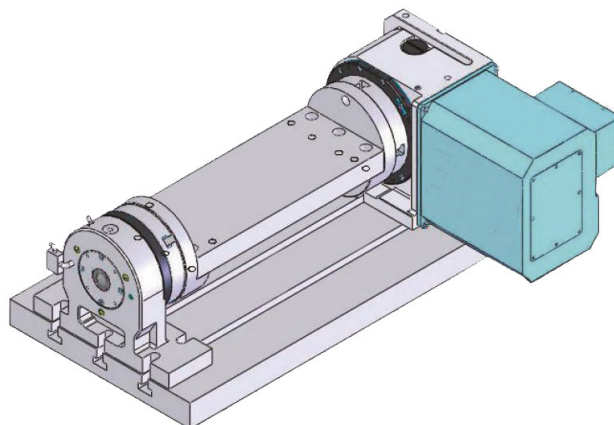

Naklápěcí stůl

OPTIMUM[®]
MASCHINEN - GERMANY

Objednací číslo:
350108504

Cena na dotaz

Volitelné vybavení - musí být
objednaná so strojem. Nie je možné
inštalovať dodatočne.

- Veľkosť 160 x 85 mm
- S podperou
- Umožňuje viacstranné spracovanie s viacnásobným upnutím