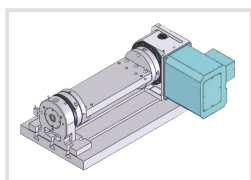

Naklápěcí stůl

OPTIMUM[®]
MASCHINEN - GERMANY

Objednací číslo:
350108504

Cena na dotaz

Volitelné vybavení - musí být
objednaná so strojem. Nie je možné
inštalovať dodatočne.

- Veľkosť 160 x 85 mm
- S podperou
- Umožňuje viacstranné spracovanie s viacnásobným upnutím