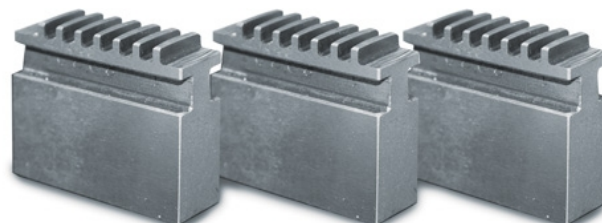

# Mäkké čeluste pre 3-čelustové skľučovadlo Ø 160 mm

Objednací číslo:  
3442907

**62 € bez DPH**  
75 Kč s DPH

**OPTIMUM**<sup>®</sup>  
MASCHINEN - GERMANY