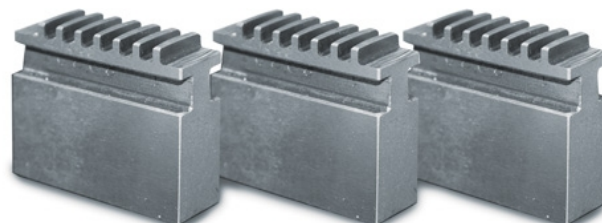

Mäkké čeluste pre 3-čelustové skľučovadlo Ø 125 mm

Objednací číslo:
3442906

74 € bez DPH
89 Kč s DPH

OPTIMUM[®]
MASCHINEN - GERMANY

Bow prospěšnosti

Předprodejní kontrola

Každý stroj prochází kompletní kontrolou, při které je uveden do chodu, správně seřízen a proměřen.