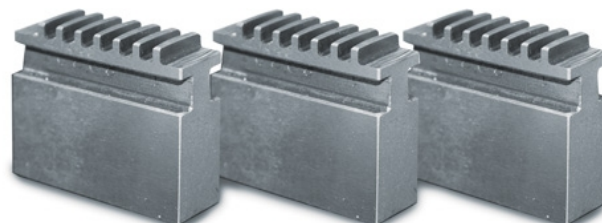

Mäkké čeluste pre 3-čelustové skľučovadlo Ø 80 mm

Objednací číslo:
3442902

52 € bez DPH
63 Kč s DPH

OPTIMUM[®]
MASCHINEN - GERMANY

Bow prospěšnosti

Předprodejní kontrola

Každý stroj prochází kompletní kontrolou, při které je uveden do chodu, správně seřízen a proměřen.