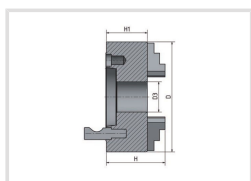

# 4-čelustové sklůčovadlo s nezávisle nastavitelnými čelustami $\varnothing$ 400 mm Camlock 8

**OPTIMUM**<sup>®</sup>  
MASCHINEN - GERMANY

Objednací číslo:  
3442890

**736 € bez DPH**  
890 Kč s DPH

- Vyrobené z litiny
- Upínání ke stroji pomocí Camlock
- S utahovacím klíčem
- Vysoká přesnost - házivost < 0,05 mm