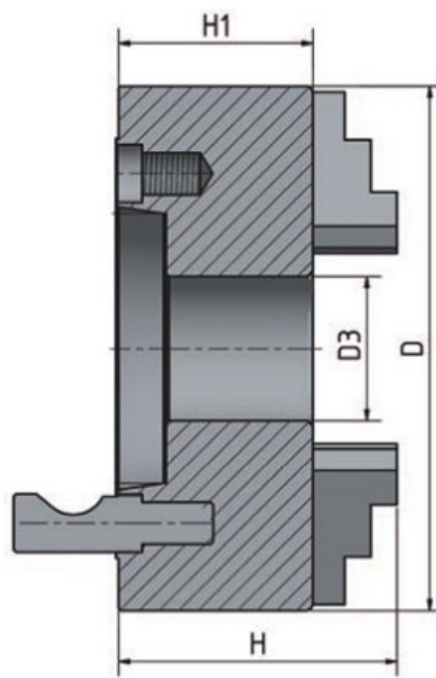

# 4-čelustové sklůčovadlo s nezávisle nastavitelnými čelustami $\varnothing$ 400 mm Camlock 8

**OPTIMUM**<sup>®</sup>  
MASCHINEN - GERMANY

Objednací číslo:  
3442890

**736 € bez DPH**  
890 Kč s DPH

- Vyrobené z litiny
- Upínání ke stroji pomocí Camlock
- S utahovacím klíčem
- Vysoká přesnost - házivost < 0,05 mm