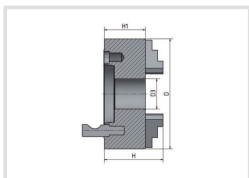

4-čelustové sklůčovadlo s nezávisle nastavitelnými čelustami \varnothing 315 mm Camlock 8

OPTIMUM[®]
MASCHINEN - GERMANY

Objednací číslo:
3442888

528 € bez DPH
638 Kč s DPH

- Vyrobené z litiny
- Upínání ke stroji pomocí Camlock
- S utahovacím klíčem
- Vysoká přesnost - házivost < 0,05 mm