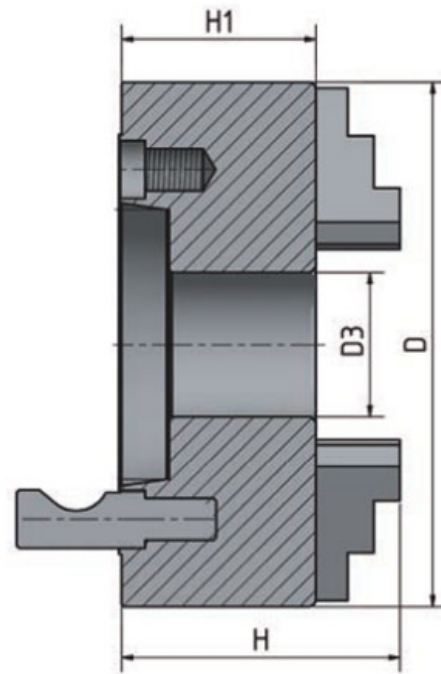

4-čelustové sklůčovadlo s nezávisle nastavitelnými čelustami \varnothing 315 mm Camlock 8

OPTIMUM[®]
MASCHINEN - GERMANY

Objednací číslo:
3442888

528 € bez DPH
638 Kč s DPH

- Vyrobené z litiny
- Upínání ke stroji pomocí Camlock
- S utahovacím klíčem
- Vysoká přesnost - házivost < 0,05 mm