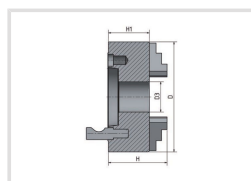

4-čelustové sklůčovadlo s nezávisle nastavitelnými čelustami \varnothing 250 mm Camlock 6

OPTIMUM[®]
MASCHINEN - GERMANY

Objednací číslo:
3442884

324 € bez DPH
392 Kč s DPH

- Vyrobené z litiny
- Upínání ke stroji pomocí Camlock
- S utahovacím klíčem
- Vysoká přesnost - házivost < 0,05 mm