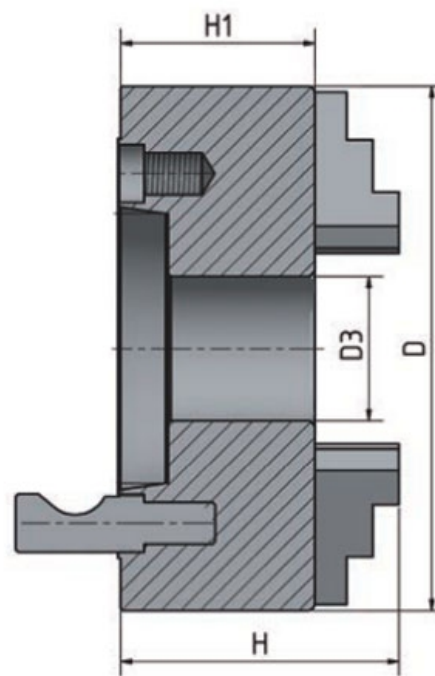

4-čelustové sklůčovadlo s nezávisle nastavitelnými čelustami \varnothing 250 mm Camlock 6

OPTIMUM[®]
MASCHINEN - GERMANY

Objednací číslo:
3442884

324 € bez DPH
392 Kč s DPH

- Vyrobené z litiny
- Upínání ke stroji pomocí Camlock
- S utahovacím klíčem
- Vysoká přesnost - házivost < 0,05 mm

Rozsah dodávky

- Sklíčidlo
- Vnitřní čelisti
- Vnější čelisti
- Upínací šroub
- Utahovací klíč

Bow prospěšnosti

Předprodejní kontrola

Každý stroj prochází kompletní kontrolou, při které je uveden do chodu, správně seřízen a proměřen.