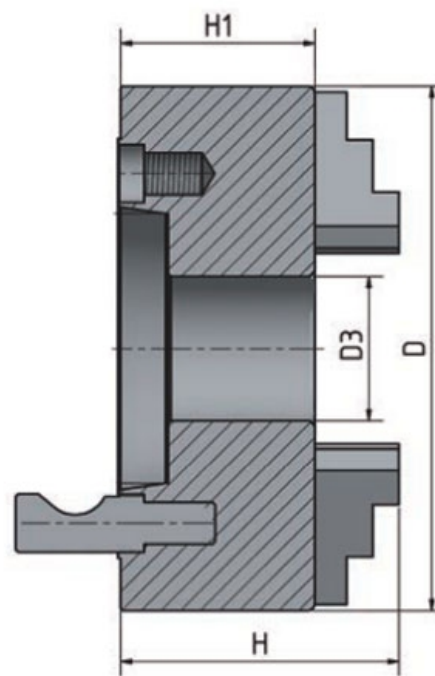

# 4-čelustové sklůčovadlo s nezávisle nastavitelnými čelustami $\varnothing$ 200 mm Camlock 5

**OPTIMUM**<sup>®</sup>  
MASCHINEN - GERMANY

Objednací číslo:  
3442880

**216 € bez DPH**  
261 Kč s DPH