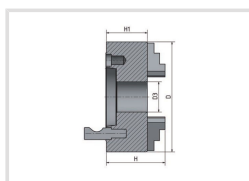

# 4-čelustové sklůčovadlo s nezávisle nastavitelnými čelustami $\varnothing$ 200 mm Camlock 5

**OPTIMUM**<sup>®</sup>  
MASCHINEN - GERMANY

Objednací číslo:  
3442880

**216 € bez DPH**  
261 Kč s DPH