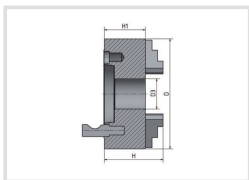

4-čelustové sklůčovadlo s nezávisle nastavitelnými čelustami \varnothing 200 mm Camlock 4

OPTIMUM[®]
MASCHINEN - GERMANY

Objednací číslo:
3442879

216 € bez DPH
261 Kč s DPH

- Vyrobené z litiny
- Upínání ke stroji pomocí Camlock
- S utahovacím klíčem
- Vysoká přesnost - házivost < 0,05 mm