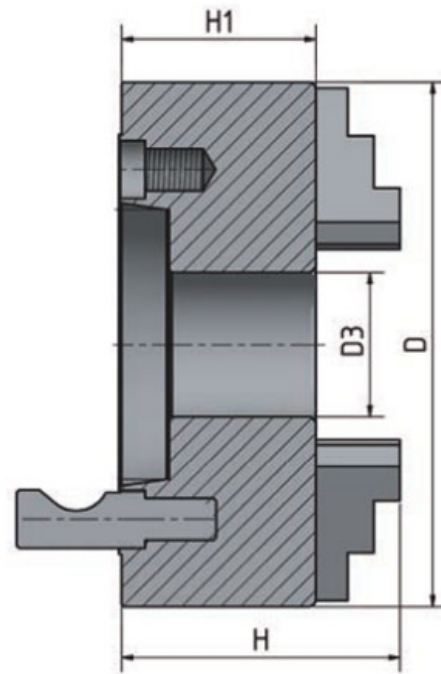

4-čelustové sklůčovadlo s nezávisle nastavitelnými čelustami \varnothing 200 mm Camlock 4

OPTIMUM[®]
MASCHINEN - GERMANY

Objednací číslo:
3442879

216 € bez DPH
261 Kč s DPH

- Vyrobené z litiny
- Upínání ke stroji pomocí Camlock
- S utahovacím klíčem
- Vysoká přesnost - házivost < 0,05 mm

Rozsah dodávky

- Sklíčidlo
- Vnitřní čelisti
- Vnější čelisti
- Upínací šroub
- Utahovací klíč

Bow prospěšnosti

Předprodejní kontrola

Každý stroj prochází kompletní kontrolou, při které je uveden do chodu, správně seřízen a proměřen.