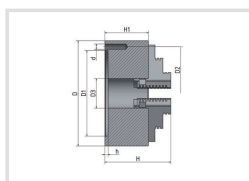

4-čelustové sklůčovadlo s nezávisle nastavitelnými čelustami \varnothing 125 mm

Objednací číslo:
3442874

132 € bez DPH
159 Kč s DPH

OPTIMUM[®]
MASCHINEN - GERMANY

- Vyrobené z litiny
- Upínání ke stroji válcové dle DIN 6350
- S utahovacím klíčem
- Vysoká přesnost - házivost < 0,05 mm
- Bez upínací příruby