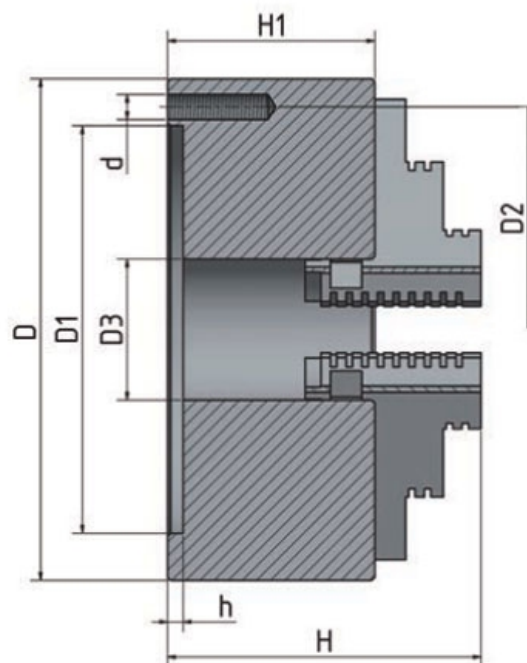

4-čelustové sklůčovadlo s nezávisle nastavitelnými čelustami \varnothing 125 mm

Objednací číslo:
3442874

132 € bez DPH
159 Kč s DPH

OPTIMUM[®]
MASCHINEN - GERMANY

- Vyrobené z litiny
- Upínání ke stroji válcové dle DIN 6350
- S utahovacím klíčem
- Vysoká přesnost - házivost < 0,05 mm
- Bez upínací příruby