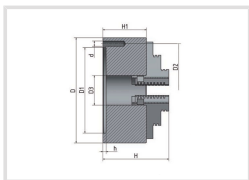

4-čelustové sklůčovadlo s nezávisle nastavitelnými čelustami \varnothing 100 mm

Objednací číslo:
3442872

120 € bez DPH
145 Kč s DPH

OPTIMUM[®]
MASCHINEN - GERMANY

- Vyrobené z litiny
- Upínání ke stroji válcové dle DIN 6350
- S utahovacím klíčem
- Vysoká přesnost - házivost < 0,05 mm
- Bez upínací příruby