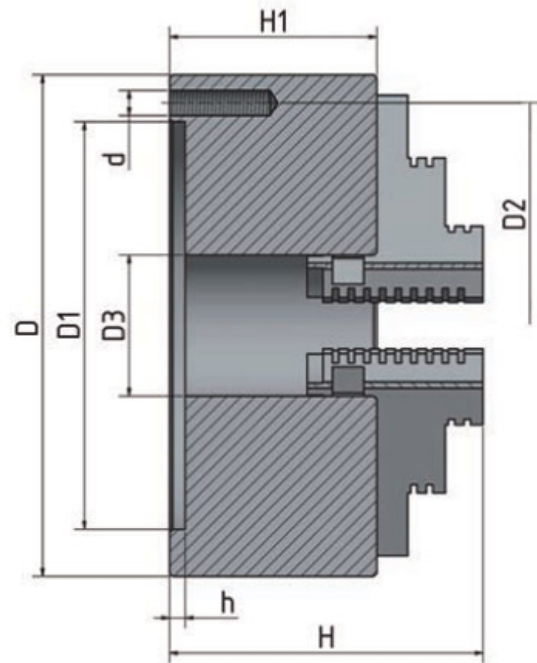

4-čelustové sklůčovadlo s nezávisle nastavitelnými čelustami \varnothing 100 mm

Objednací číslo:
3442872

120 € bez DPH
145 Kč s DPH

OPTIMUM[®]
MASCHINEN - GERMANY

- Vyrobené z litiny
- Upínání ke stroji válcové dle DIN 6350
- S utahovacím klíčem
- Vysoká přesnost - házivost < 0,05 mm
- Bez upínací příruby