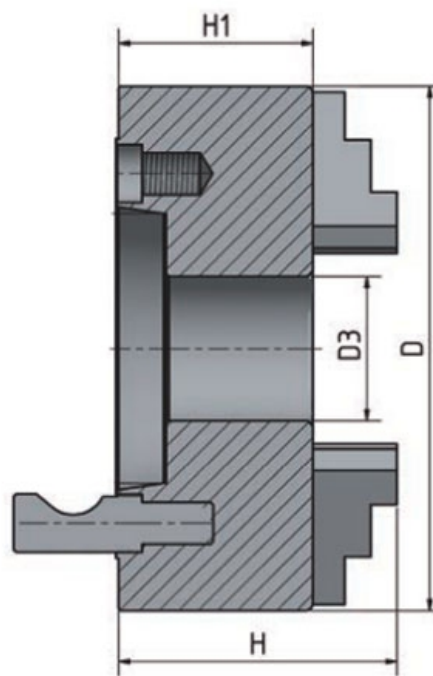

4-čelustové sklůčovadlo s centrickým upínáním Ø 250 mm Camlock 6

OPTIMUM[®]
MASCHINEN - GERMANY

Objednací číslo:
3442852

448 € bez DPH
542 Kč s DPH

- Vyrobené z litiny
- Upínání ke stroji pomocí Camlock
- S utahovacím klíčem
- Vysoká přesnost - házivost < 0,05 mm

Rozsah dodávky

- Sklíčidlo
- Vnitřní čelisti
- Vnější čelisti
- Upínací šroub
- Utahovací klíč

Bow prospěšnosti

Předprodejní kontrola

Každý stroj prochází kompletní kontrolou, při které je uveden do chodu, správně seřízen a proměřen.