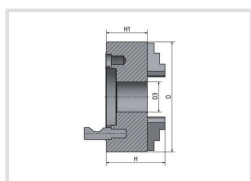

4-čelustové sklůčovadlo s centrickým upínáním Ø 250 mm Camlock 6

OPTIMUM[®]
MASCHINEN - GERMANY

Objednací číslo:
3442852

448 € bez DPH
542 Kč s DPH

- Vyrobené z litiny
- Upínání ke stroji pomocí Camlock
- S utahovacím klíčem
- Vysoká přesnost - házivost < 0,05 mm