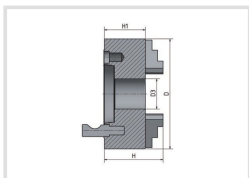

# 4-čelustové sklůčovadlo s centrickým upínáním Ø 200 mm Camlock 6

**OPTIMUM**<sup>®</sup>  
MASCHINEN - GERMANY

Objednací číslo:  
3442846

**424 € bez DPH**  
513 Kč s DPH

- Vyrobené z litiny
- Upínání ke stroji pomocí Camlock
- S utahovacím klíčem
- Vysoká přesnost - házivost < 0,05 mm