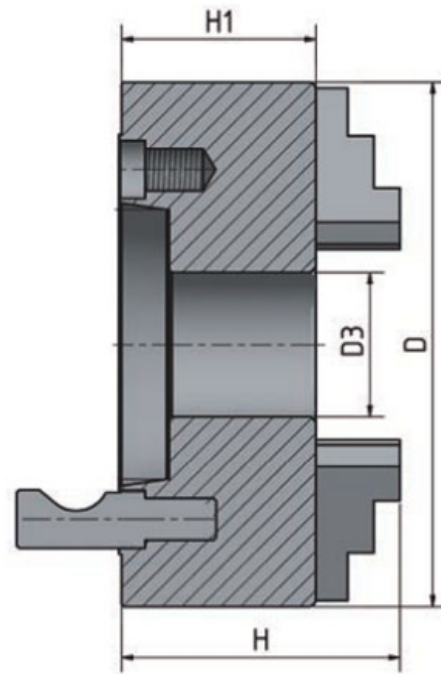

# 4-čelustové sklůčovadlo s centrickým upínáním Ø 200 mm Camlock 6

**OPTIMUM**<sup>®</sup>  
MASCHINEN - GERMANY

Objednací číslo:  
3442846

**424 € bez DPH**  
513 Kč s DPH

- Vyrobené z litiny
- Upínání ke stroji pomocí Camlock
- S utahovacím klíčem
- Vysoká přesnost - házivost < 0,05 mm