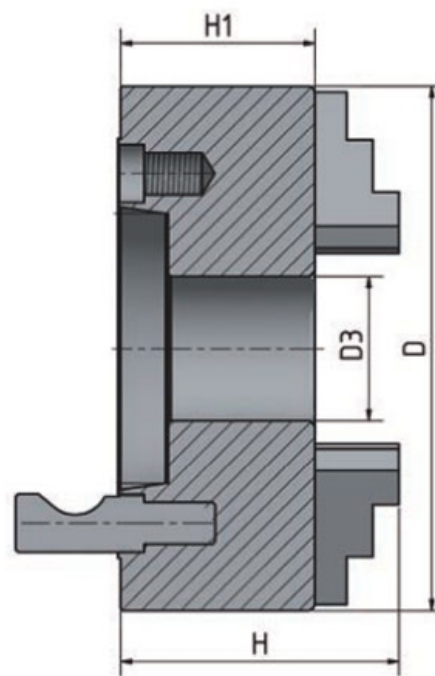

# 4-čelustové sklůčovadlo s centrickým upínáním Ø 200 mm Camlock 5

**OPTIMUM**<sup>®</sup>  
MASCHINEN - GERMANY

Objednací číslo:  
3442845

**320 € bez DPH**  
387 Kč s DPH

- Vyrobené z litiny
- Upínání ke stroji pomocí Camlock
- S utahovacím klíčem
- Vysoká přesnost - házivost < 0,05 mm