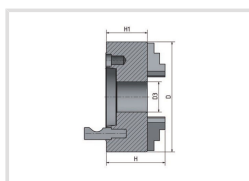

# 4-čelustové sklůčovadlo s centrickým upínáním Ø 200 mm Camlock 5

**OPTIMUM**<sup>®</sup>  
MASCHINEN - GERMANY

Objednací číslo:  
3442845

**320 € bez DPH**  
387 Kč s DPH

- Vyrobené z litiny
- Upínání ke stroji pomocí Camlock
- S utahovacím klíčem
- Vysoká přesnost - házivost < 0,05 mm