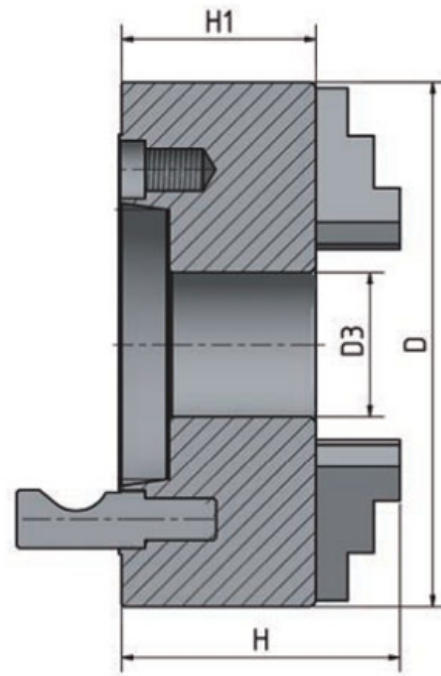

# 4-čelustové sklůčovadlo s centrickým upínáním Ø 200 mm Camlock 4

**OPTIMUM**<sup>®</sup>  
MASCHINEN - GERMANY

Objednací číslo:  
3442843

**320 € bez DPH**  
387 Kč s DPH

- Vyrobené z litiny
- Upínání ke stroji pomocí Camlock
- S utahovacím klíčem
- Vysoká přesnost - házivost < 0,05 mm