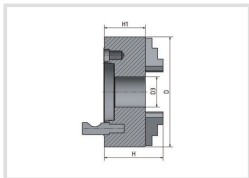

# 4-čelustové sklůčovadlo s centrickým upínáním Ø 200 mm Camlock 4

**OPTIMUM**<sup>®</sup>  
MASCHINEN - GERMANY

Objednací číslo:  
3442843

**320 € bez DPH**  
387 Kč s DPH

- Vyrobené z litiny
- Upínání ke stroji pomocí Camlock
- S utahovacím klíčem
- Vysoká přesnost - házivost < 0,05 mm