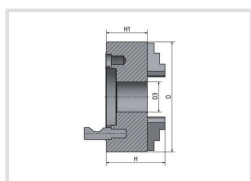

# 4-čelustové sklůčovadlo s centrickým upínáním Ø 160 mm Camlock 4

**OPTIMUM**<sup>®</sup>  
MASCHINEN - GERMANY

Objednací číslo:  
3442840

**312 € bez DPH**  
377 Kč s DPH

- Vyrobené z litiny
- Upínání ke stroji pomocí Camlock
- S utahovacím klíčem
- Vysoká přesnost - házivost < 0,05 mm