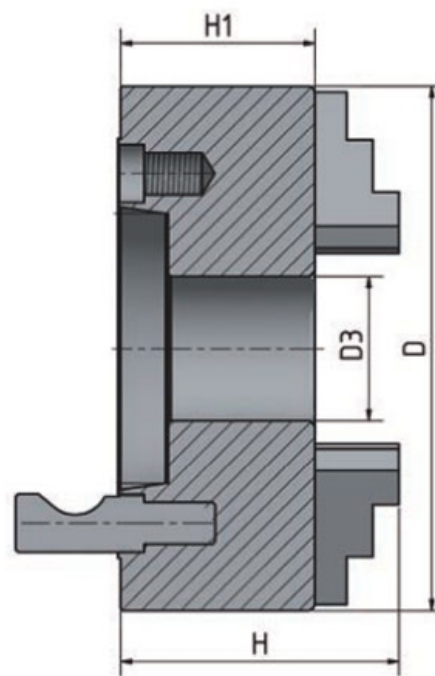

# 4-čelustové sklůčovadlo s centrickým upínáním Ø 160 mm Camlock 4

**OPTIMUM**<sup>®</sup>  
MASCHINEN - GERMANY

Objednací číslo:  
3442840

**312 € bez DPH**  
377 Kč s DPH

- Vyrobené z litiny
- Upínání ke stroji pomocí Camlock
- S utahovacím klíčem
- Vysoká přesnost - házivost < 0,05 mm