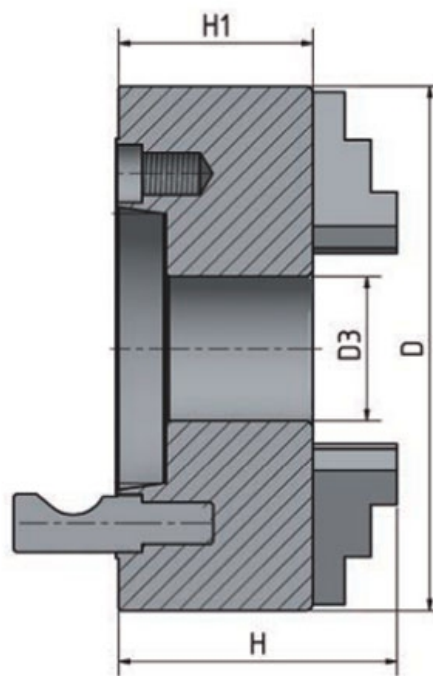

3-čelustové sklůčovadlo s centrickým upínáním Ø 315 mm Camlock 8

OPTIMUM[®]
MASCHINEN - GERMANY

Objednací číslo:
3442768

740 € bez DPH
895 Kč s DPH

- Vyrobené z litiny
- Upínání ke stroji pomocí Camlock
- S utahovacím klíčem
- Vysoká přesnost - házivost < 0,05 mm

Rozsah dodávky

- Sklíčidlo
- Vnitřní čelisti
- Vnější čelisti
- Upínací šroub
- Utahovací klíč

Bow prospěšnosti

Předprodejní kontrola

Každý stroj prochází kompletní kontrolou, při které je uveden do chodu, správně seřízen a proměřen.