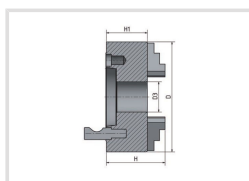

3-čelustové sklůčovadlo s centrickým upínáním Ø 315 mm Camlock 8

OPTIMUM[®]
MASCHINEN - GERMANY

Objednací číslo:
3442768

740 € bez DPH
895 Kč s DPH

- Vyrobené z litiny
- Upínání ke stroji pomocí Camlock
- S utahovacím klíčem
- Vysoká přesnost - házivost < 0,05 mm