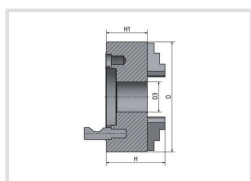

# 3-čelustové sklůčovadlo s centrickým upínáním Ø 200 mm Camlock 5

**OPTIMUM**<sup>®</sup>  
MASCHINEN - GERMANY

Objednací číslo:  
3442764

**284 € bez DPH**  
343 Kč s DPH

- Vyrobené z litiny
- Upínání ke stroji pomocí Camlock
- S utahovacím klíčem
- Vysoká přesnost - házivost < 0,05 mm