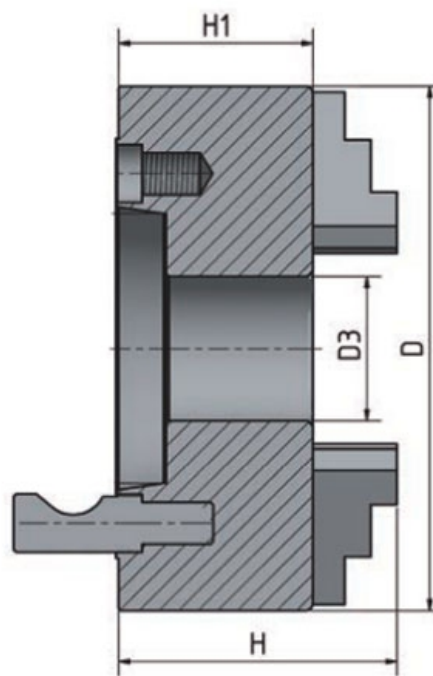

# 3-čelustové sklůčovadlo s centrickým upínáním Ø 200 mm Camlock 5

**OPTIMUM**<sup>®</sup>  
MASCHINEN - GERMANY

Objednací číslo:  
3442764

**284 € bez DPH**  
343 Kč s DPH

- Vyrobené z litiny
- Upínání ke stroji pomocí Camlock
- S utahovacím klíčem
- Vysoká přesnost - házivost < 0,05 mm