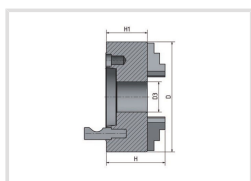

# 3-čelustové sklůčovadlo s centrickým upínáním Ø 200 mm Camlock 6

**OPTIMUM**<sup>®</sup>  
MASCHINEN - GERMANY

Objednací číslo:  
3442763

**348 € bez DPH**  
421 Kč s DPH

- Vyrobené z litiny
- Upínání ke stroji pomocí Camlock
- S utahovacím klíčem
- Vysoká přesnost - házivost < 0,05 mm