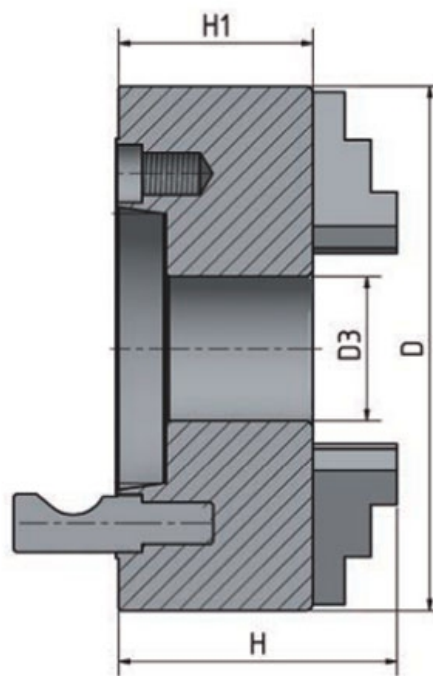

# 3-čelustové sklůčovadlo s centrickým upínáním Ø 200 mm Camlock 6

**OPTIMUM**<sup>®</sup>  
MASCHINEN - GERMANY

Objednací číslo:  
3442763

**348 € bez DPH**  
421 Kč s DPH

- Vyrobené z litiny
- Upínání ke stroji pomocí Camlock
- S utahovacím klíčem
- Vysoká přesnost - házivost < 0,05 mm