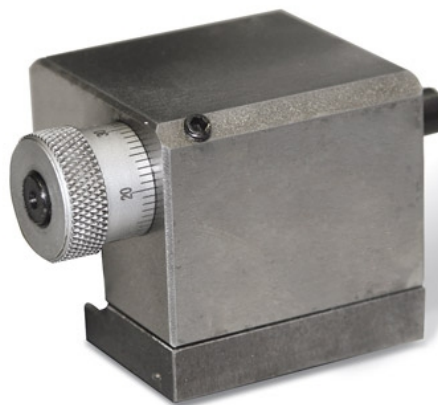

Doraz pre TH 3610

Objednací číslo:
3441523

33 € bez DPH
40 Kč s DPH

Doraz s jemným nastavením pro soustruh TH 3610 a TH 4010.

OPTIMUM[®]
MASCHINEN - GERMANY

Bow prospěšnosti

Předprodejní kontrola

Každý stroj prochází kompletní kontrolou, při které je uveden do chodu, správně seřízen a proměřen.