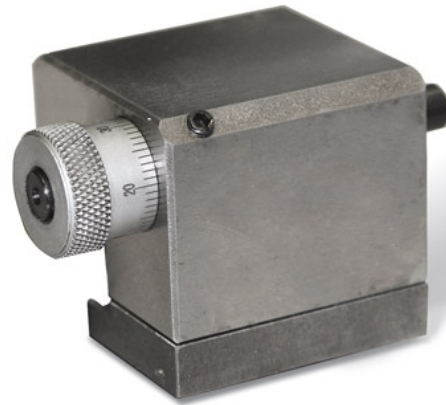

Doraz pre TH 3309

Objednací číslo:
3441522

33 € bez DPH
40 Kč s DPH

Doraz s jemným nastavením pro
soustruh TH 3309.

OPTIMUM[®]
MASCHINEN - GERMANY

Bow prospěšnosti

Předprodejní kontrola

Každý stroj prochází kompletní kontrolou, při které je uveden do chodu, správně seřízen a proměřen.