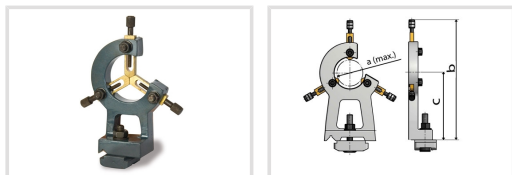

# Pevná luneta pre sústruh TU 3008

Objednací číslo:  
3441461

**80 € bez DPH**  
96 Kč s DPH

**OPTIMUM**<sup>®</sup>  
MASCHINEN - GERMANY