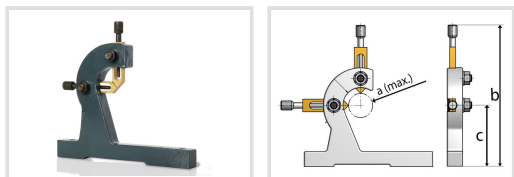

Pohyblivá luneta pre sústruh TU 3008

Objednací číslo:
3441460

79 € bez DPH
95 Kč s DPH

OPTIMUM[®]
MASCHINEN - GERMANY

Bow prospěšnosti

Předprodejní kontrola

Každý stroj prochází kompletní kontrolou, při které je uveden do chodu, správně seřízen a proměřen.