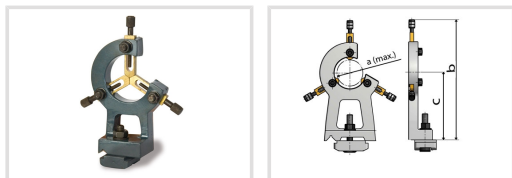

# Pevná luneta pre sústruh TU 2807

Objednací číslo:  
3441415

**80 € bez DPH**  
97 Kč s DPH

**OPTIMUM**<sup>®</sup>  
MASCHINEN - GERMANY