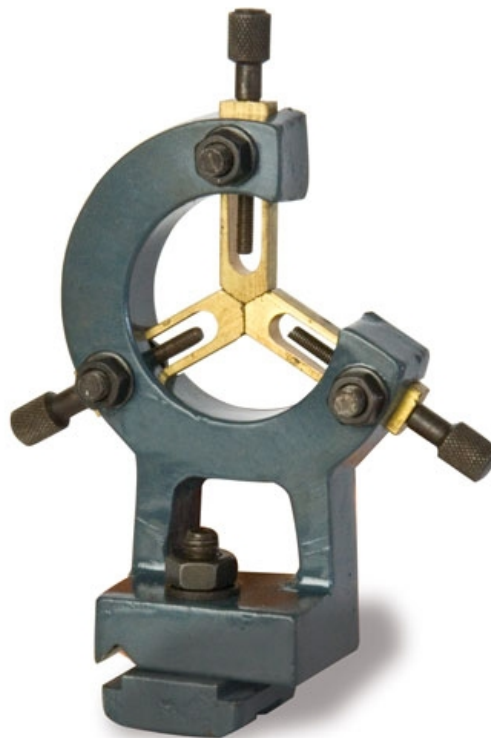

# Pevná luneta pre sústruh TU 2807

Objednací číslo:  
3441415

**80 € bez DPH**  
97 Kč s DPH

**OPTIMUM**<sup>®</sup>  
MASCHINEN - GERMANY