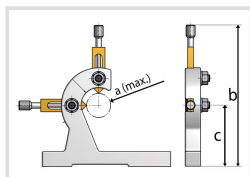

Pohyblivá luneta pre sústruh TU 2807

Objednací číslo:
3441410

74 € bez DPH
89 Kč s DPH

OPTIMUM[®]
MASCHINEN - GERMANY

Bow prospěšnosti

Předprodejní kontrola

Každý stroj prochází kompletní kontrolou, při které je uveden do chodu, správně seřízen a proměřen.