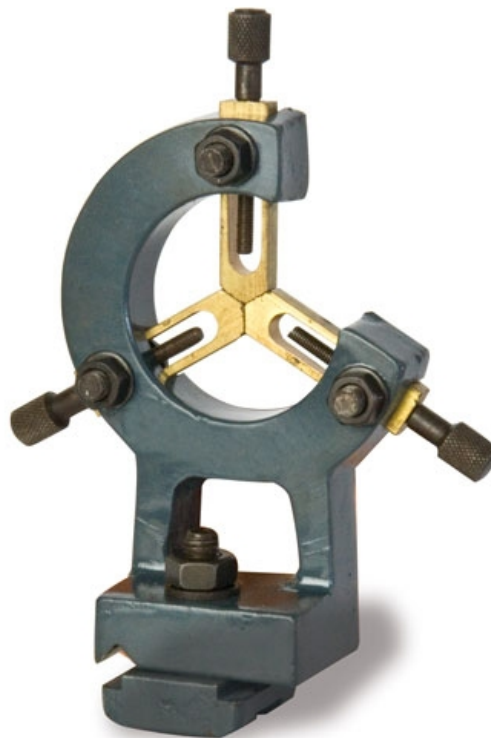

Pevná luneta pre sústruh TU 2506 / TU 2404 / TU 2406

Objednací číslo:
3441315

64 € bez DPH
77 Kč s DPH

OPTIMUM[®]
MASCHINEN - GERMANY

Bow prospěšnosti

Předprodejní kontrola

Každý stroj prochází kompletní kontrolou, při které je uveden do chodu, správně seřízen a proměřen.