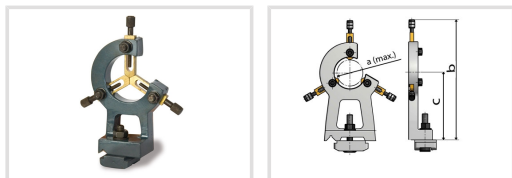

Pevná luneta pre sústruh TU 2506 / TU 2404 / TU 2406

Objednací číslo:
3441315

64 € bez DPH
77 Kč s DPH

OPTIMUM[®]
MASCHINEN - GERMANY

Bow prospěšnosti

Předprodejní kontrola

Každý stroj prochází kompletní kontrolou, při které je uveden do chodu, správně seřízen a proměřen.