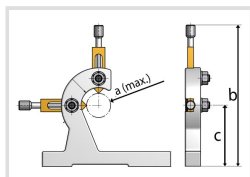

Pohyblivá luneta pre sústruh TU 2506 / TU 2404 / TU 2406

Objednací číslo:
3441310

62 € bez DPH
75 Kč s DPH

OPTIMUM[®]
MASCHINEN - GERMANY

Bow prospěšnosti

Předprodejní kontrola

Každý stroj prochází kompletní kontrolou, při které je uveden do chodu, správně seřízen a proměřen.