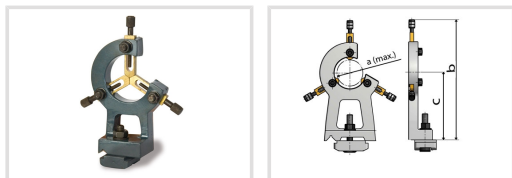

Pevná luneta pre sústruh TU 2304 / TU 2304 V

Objednací číslo:
3440361

57 € bez DPH
69 Kč s DPH

OPTIMUM[®]
MASCHINEN - GERMANY

Bow prospěšnosti

Předprodejní kontrola

Každý stroj prochází kompletní kontrolou, při které je uveden do chodu, správně seřízen a proměřen.