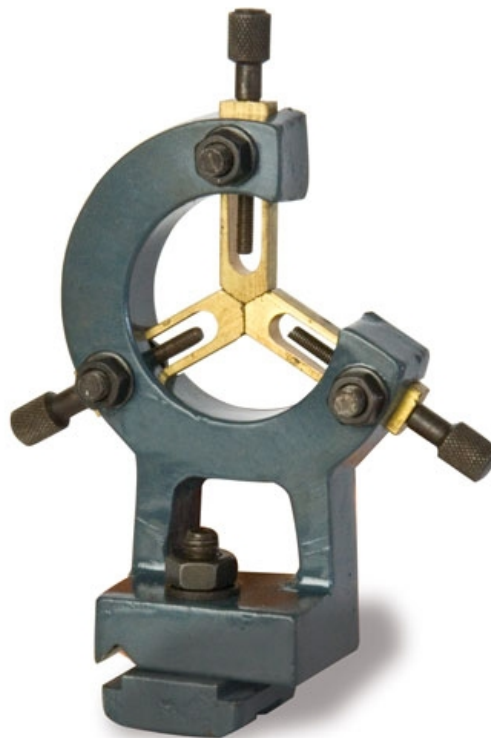

Pevná luneta pre sústruh TU 2304 / TU 2304 V

Objednací číslo:
3440361

57 € bez DPH
69 Kč s DPH

OPTIMUM[®]
MASCHINEN - GERMANY

Bow prospěšnosti

Předprodejní kontrola

Každý stroj prochází kompletní kontrolou, při které je uveden do chodu, správně seřízen a proměřen.