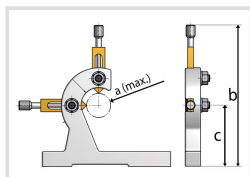

Pohyblivá luneta pre sústruh TU 2304 / TU 2304 V

Objednací číslo:
3440360

47 € bez DPH
57 Kč s DPH

OPTIMUM[®]
MASCHINEN - GERMANY

Bow prospěšnosti

Předprodejní kontrola

Každý stroj prochází kompletní kontrolou, při které je uveden do chodu, správně seřízen a proměřen.