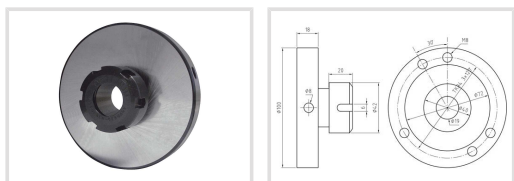

Upínací puzdro ER 25 (pre TU 2004V)

Objednací číslo:
3440305

73 € bez DPH
89 Kč s DPH

S uchycením krátkým kuželem.

OPTIMUM[®]
MASCHINEN - GERMANY

Bow prospěšnosti

Předprodejní kontrola

Každý stroj prochází kompletní kontrolou, při které je uveden do chodu, správně seřízen a proměřen.