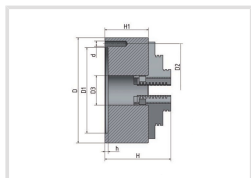

# 4-čelustové sklůčovadlo s nezávisle nastavitelnými čelistmi $\varnothing$ 80 mm

**OPTIMUM**<sup>®</sup>  
MASCHINEN - GERMANY

Objednací číslo:  
3440286

**112 € bez DPH**  
135 Kč s DPH

- Vyrobené z litiny
- Upínání ke stroji válcové dle DIN 6350
- S utahovacím klíčem
- Vysoká přesnost - házivost < 0,05 mm
- Bez upínací přírubby