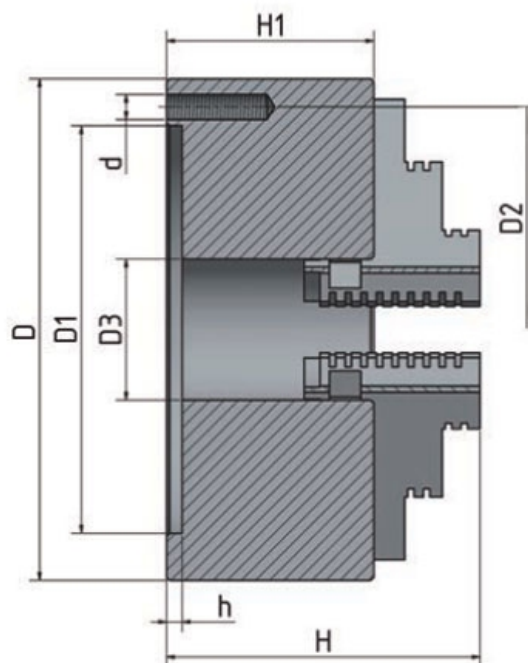

# 4-čelustové sklůčovadlo s nezávisle nastavitelnými čelistmi $\varnothing$ 80 mm

**OPTIMUM**<sup>®</sup>  
MASCHINEN - GERMANY

Objednací číslo:  
3440286

**112 € bez DPH**  
135 Kč s DPH

- Vyrobené z litiny
- Upínání ke stroji válcové dle DIN 6350
- S utahovacím klíčem
- Vysoká přesnost - házivost < 0,05 mm
- Bez upínací přírubby