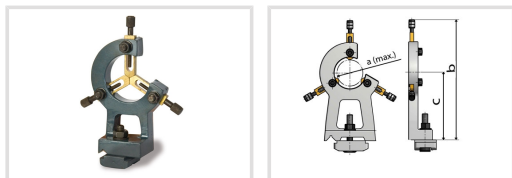

# Pevná luneta pre sústruh TU 2004 V

Objednací číslo:  
3440231

**47 € bez DPH**  
57 Kč s DPH

**OPTIMUM**<sup>®</sup>  
MASCHINEN - GERMANY