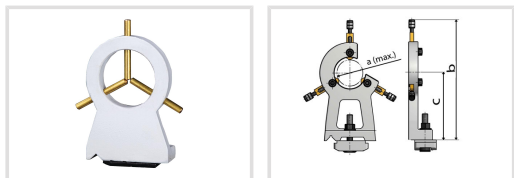

Pevná luneta pre sústruh TU 1503 V

Objednací číslo:
3440211

27 € bez DPH
32 Kč s DPH

OPTIMUM[®]
MASCHINEN - GERMANY

Bow prospěšnosti

Předprodejní kontrola

Každý stroj prochází kompletní kontrolou, při které je uveden do chodu, správně seřízen a proměřen.