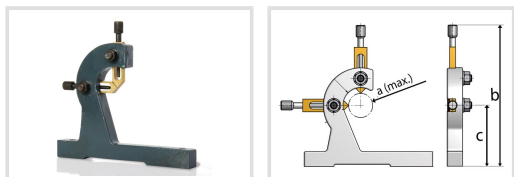

# Pohyblivá luneta pre sústruh TU 1503 V

Objednací číslo:  
3440210

**22 € bez DPH**  
27 Kč s DPH

**OPTIMUM**<sup>®</sup>  
MASCHINEN - GERMANY