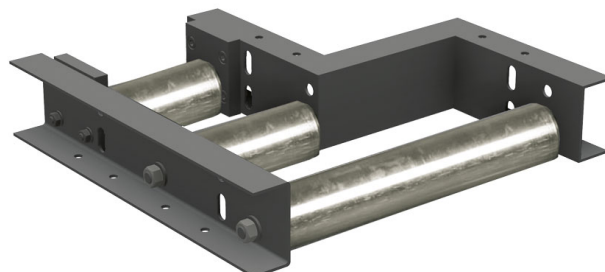

Prodloužení válečkové tratě MSR 1

OPTIMUM[®]
MASCHINEN - GERMANY

Objednací číslo:
3357006

160 € bez DPH
193 Kč s DPH

Bow prospěšnosti

Předprodejní kontrola

Každý stroj prochází kompletní kontrolou, při které je uveden do chodu, správně seřízen a proměřen.