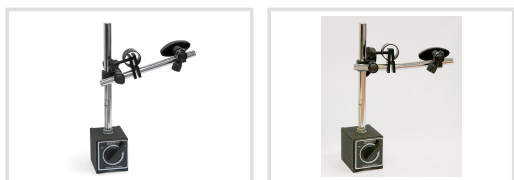

Presný magnetický merací stojan

OPTIMUM[®]
MASCHINEN - GERMANY

Objednací číslo:
3356650

27 € bez DPH
32 Kč s DPH

Jemně nastavitelný, s otvorem pro
měřicí hodinky.

- Sloupek $\varnothing 12 \times 181$ mm
- Rameno $\varnothing 10 \times 150$ mm
- Magnetická základna $50 \times 62 \times 55$ mm