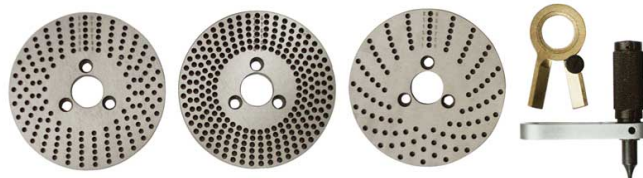

Nepriame deliace zariadenia IT 150 pre RT 150

Objednací číslo:
3356152

104 € bez DPH
125 Kč s DPH

OPTIMUM[®]
MASCHINEN - GERMANY

Rozsah dodávky

- Tři dělicí kotouče
- Ruční klika se západkou
- Úhlový přípravek