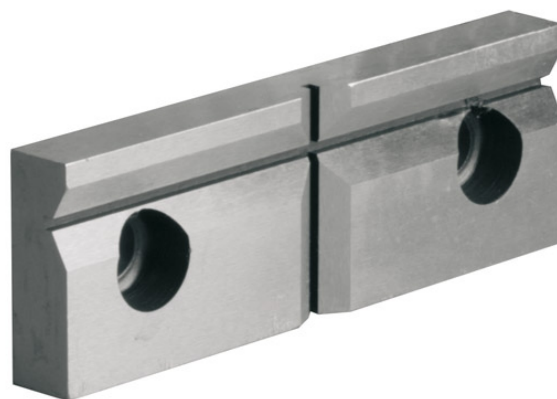

Prizmatická čelůst pre DAS 100

OPTIMUM[®]
MASCHINEN - GERMANY

Objednací číslo:
3355502

59 € bez DPH
71 Kč s DPH

Bow prospěšnosti

Předprodejní kontrola

Každý stroj prochází kompletní kontrolou, při které je uveden do chodu, správně seřízen a proměřen.