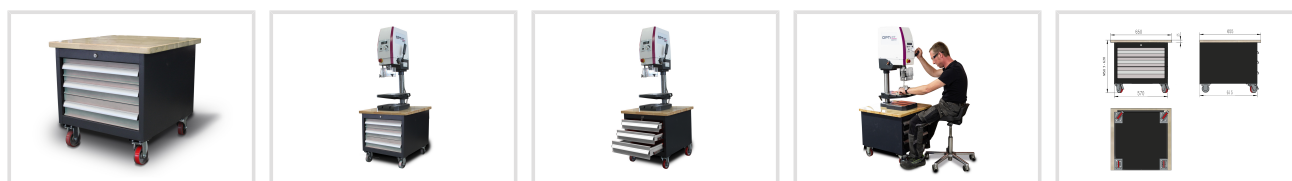

Univerzální pojízdný podstavec MSU 3

OPTIMUM[®]
MASCHINEN - GERMANY

Objednací číslo:
3352990

548 € bez DPH
663 Kč s DPH

Univerzální pojízdný podstavec /
montážní stůl s třemi
uzamykatelnými zásuvkami.

- Tri plne výsuvné, uzamykatelné zásuvky s guľčkovými ložiskami, koncové zarážky zabraňujú náhodnému otvoreniu pri manévrovaní alebo preprave
- Stabilné prevedenie, nosnosť 500 kg
- Stôl je uzamykatelný
- Vnútorňá výška zásuviek - 100 mm / 100 mm / 200 mm

Záruka 2 roky

Neděláme rozdíly - platí pro fyzické i právnické osoby.

Předváděcí centrum Olomouc

Více než 150 vystavených strojů a zařízení na jednom místě.

Technická data	
Max. nosnost stola	500 kg
Max. nosnost zásuvky	45 mm
Rozměry pracovního stola	650 × 655 mm
Pracovní výška	620 mm
Hmotnost	47 kg