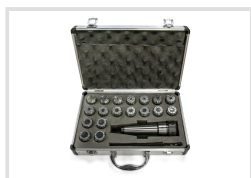

Sada upínačů MK2/M10/ER32 a kleštin 3-20 mm (15 ks)

Objednací číslo:
3352053

272 € bez DPH
329 Kč s DPH

Sada kleštinového upínače s
kleštinami v hliníkovém kufříku.

OPTIMUM[®]
MASCHINEN - GERMANY

Rozsah dodávky

- Kleštinový upínač
- 18 kleštin 3 - 20 mm
- Upínací klíč
- Hliníkový kufr

Bow prospěšnosti

Předprodejní kontrola

Každý stroj prochází kompletní kontrolou, při které je uveden do chodu, správně seřízen a proměřen.