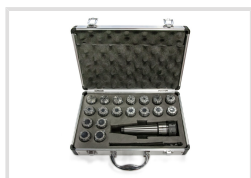

# Sada upínačů MK2/M10/ER25 a kleštin 1,5-16 mm (15 ks)

**OPTIMUM**<sup>®</sup>  
MASCHINEN - GERMANY

Objednací číslo:  
3352052

**224 € bez DPH**  
271 Kč s DPH

Sada kleštinového upínače s  
kleštinami v hliníkovém kufříku.

## Rozsah dodávky

- Kleštinový upínač
- 15 ks kleštin 1,5 - 16 mm
- Upínací klíč
- Hliníkový kufr