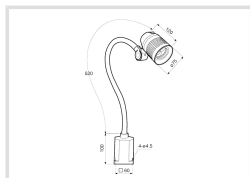

LED pracovní lampa WBL 3

Objednací číslo:
3351062

120 € bez DPH
145 Kč s DPH

Pracovní lampa s vysokou
polohovou stabilitou

OPTIMUM[®]
MASCHINEN - GERMANY

- Dlouhá životnost LED světla, šetří energii
- Vysoká polohová stabilita
- Magnetická základna
- Ohebné rameno 520 mm
- Hlava s otočným kloubem
- Intenzita osvětlení 390 Lux
- Teplota osvětlení 5600 – 6000 K
- Krytí IP20
- Výkon 3 × 1 W / 230 V