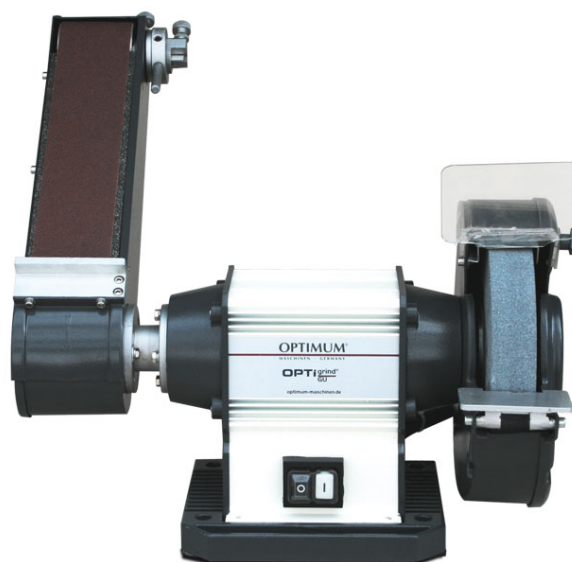

# OPTIgrind GU 20 S (400 V)

**OPTIMUM**<sup>®</sup>  
MASCHINEN - GERMANY

Objednací číslo:  
3101575

**400 € bez DPH**  
484 Kč s DPH

Univerzální bruska s pásovým  
adaptérem.

- Brusný pás na grafitovém podkladu
- Doraz umožňuje rychlé a pohodlné broušení obrobku
- Seřízení chodu brusného pásu pomocí šroubu
- Korundový brusný kotouč a brusný pás součástí dodávky

## Rozsah dodávky

- Brusný kotouč K 80
- Brusný pás P 80

### Předváděcí centrum Olomouc

Více než 150 vystavených strojů a zařízení na jednom místě.

Technická data	
Rozměry brúsneho pásu	72 × 762 mm
Priemer brúsneho kotúča	200 mm
Hrúbka brúsneho kotúča	30 mm
Priemer upnutia brúsneho kotúča	32 mm
Rozměry brúsnej podložky	87 × 180 mm
Rýchlosť brúsneho pásu	16 m/s
Otáčky	2850 ot/min
Príkion	600 W
Elektrické pripojenie	400 V
Rozměry (š × v × h)	501 × 459 × 261 mm
Hmotnosť	20,7 kg