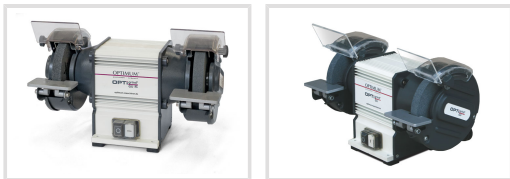

# OPTIgrind GU 15

**OPTIMUM**<sup>®</sup>  
MASCHINEN - GERMANY

Objednací číslo:  
3101505

Původní cena 168 € bez DPH  
Ušetříte 24 €

**144 € bez DPH**  
174 Kč s DPH

Kvalitní dvoukotoučová bruska pro  
běžné použití v dílně.

- Bezúdržbový motor
- Kryt je tlakový hliníkový odlitek
- Stabilní přestavitelná opěra obrobku
- Gumové podložky pro tlumení vibrací
- Dva univerzální korundové kotouče K36P / K80N
- Vyvážený rotor s kvalitními kuličkovými ložisky zajišťuje dlouhou trvanlivost a tichý chod
- Stabilní, přestavitelná opěrka obrobku, ochranné štítky z nerozbitného materiálu

### Předváděcí centrum Olomouc

Více než 150 vystavených strojů a zařízení na jednom místě.

Technická data	
Priemer brúsneho kotúča	150 mm
Hrúbka brúsneho kotúča	20 mm
Priemer upnutia brúsneho kotúča	16 mm
Obvodová rýchlosť brúsneho kotúča	22 m/s
Zrinitosť brúsneho kotúča	K36N / K80P
Otáčky	2850 ot/min
Príkion	450 W
Elektrické pripojenie	230 V
Rozmery (š × v × h)	389 × 266 × 206 mm
Hmotnosť	10,7 kg