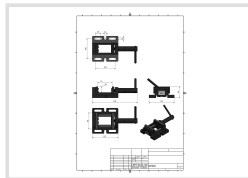

Strojní svěrák BME 85

OPTIMUM®
MASCHINEN - GERMANY

Objednací číslo:
3052630

30 € bez DPH
37 Kč s DPH

- Presné vedenie čelustí a bezproblémový chod
- Vreteno s valcovým trapézovým závitom
- Pretiahnuté montážne otvory pre väčšiu variabilitu upevnenie na pracovnom stole

Bow prospěšnosti

Předprodejní kontrola

Každý stroj prochází kompletní kontrolou, při které je uveden do chodu, správně seřízen a proměřen.

Autorizovaný servis strojů

Poskytujeme záruční i pozáruční servis.

Záruka 2 roky

Neděláme rozdíly - platí pro fyzické i právnické osoby.

Předváděcí centrum Olomouc

Více než 150 vystavených strojů a zařízení na jednom místě.