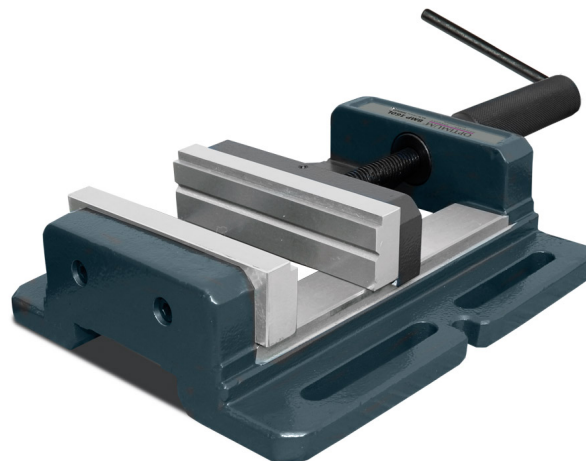

Strojní svěrák BMP 200 L

OPTIMUM[®]
MASCHINEN - GERMANY

Objednací číslo:
3052621

196 € bez DPH
237 Kč s DPH

- Presné vedenie čelustí a bezproblémový chod
- Vreteno s valcovaným trapézovým závitom
- Pretiahnuté montážne otvory pre väčšiu variabilitu upevnenie na pracovnom stole

Záruka 2 roky

Neděláme rozdíly - platí pro fyzické i právnické osoby.

Předváděcí centrum Olomouc

Více než 150 vystavených strojů a zařízení na jednom místě.

Technická data	
Šířka čelustí	200 mm
Výška čelustí	50 mm
Upínací délka	195 mm
Celková délka	535 mm
Celková výška	92 mm
Celková šířka	320 mm
Hmotnost	23 kg