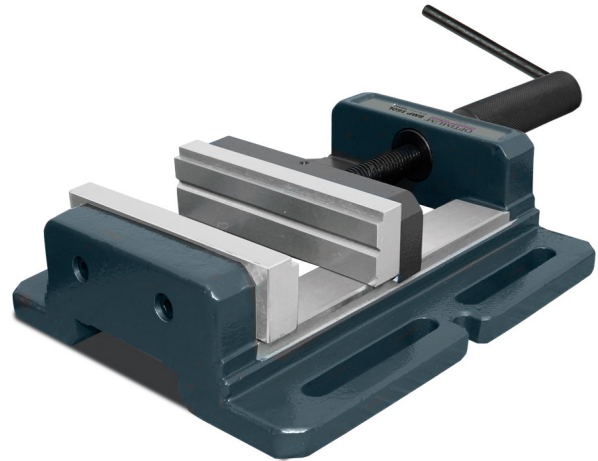

Strojní svěrák BMP 160 L

OPTIMUM[®]
MASCHINEN - GERMANY

Objednací číslo:
3052617

152 € bez DPH
183 Kč s DPH

- Presné vedenie čelustí a bezproblémový chod
- Vreteno s valcovaným trapézovým závitom
- Pretiahnuté montážne otvory pre väčšiu variabilitu upevnenie na pracovnom stole

Záruka 2 roky

Neděláme rozdíly - platí pro fyzické i právnické osoby.

Předváděcí centrum Olomouc

Více než 150 vystavených strojů a zařízení na jednom místě.

Technická data	
Šířka čelustí	160 mm
Výška čelustí	40 mm
Upínací délka	145 mm
Celková délka	420 mm
Celková výška	82 mm
Celková šířka	280 mm
Hmotnost	15 kg