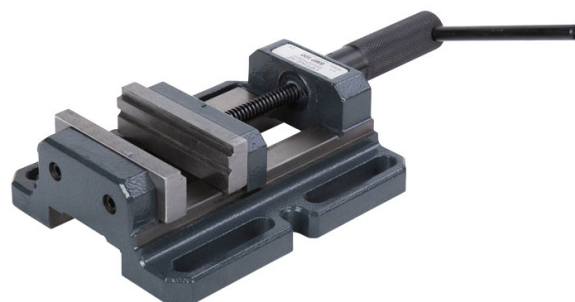

# Strojní svěrák BMP 130

**OPTIMUM**<sup>®</sup>  
MASCHINEN - GERMANY

Objednací číslo:  
3052613

Původní cena 68 € bez DPH  
Ušetříte 10 €

**58 € bez DPH**  
71 Kč s DPH

- Presné vedenie čelustí a bezproblémový chod
- Vreteno s valcovaným trapézovým závitom
- Pretiahnuté montážne otvory pre väčšiu variabilitu upevnenie na pracovnom stole

**Záruka 2 roky**  
Neděláme rozdíly - platí pro fyzické i právnické osoby.

**Předváděcí centrum Olomouc**  
Více než 150 vystavených strojů a zařízení na jednom místě.

Technická data	
Šírka čelustí	130 mm
Výška čelustí	35 mm
Upínacia dĺžka	120 mm
Celková dĺžka	334 mm
Celková výška	70 mm
Celková šírka	192 mm
Hmotnosť	7,4 kg